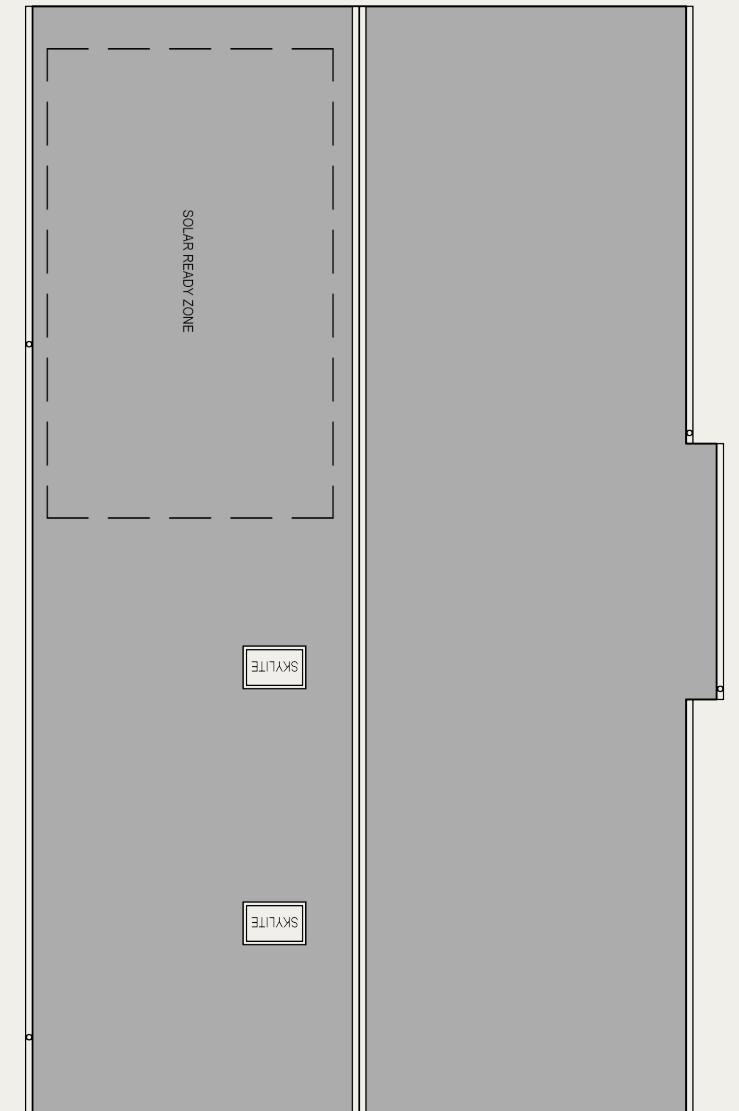

lev vel

SKULD

3464 sqft

8557 Ashworth Ave N, Seattle, WA. 98119