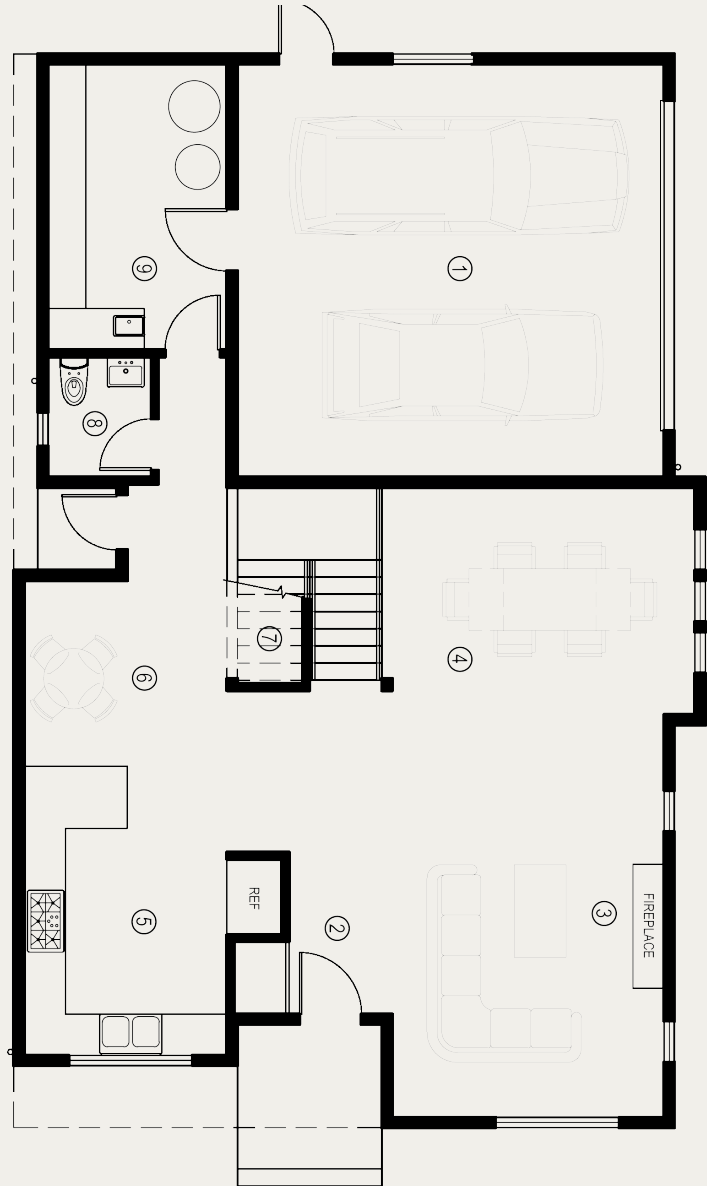

lev vel

SKULD

3464 sqft

8557 Ashworth Ave N, Seattle, WA. 98119