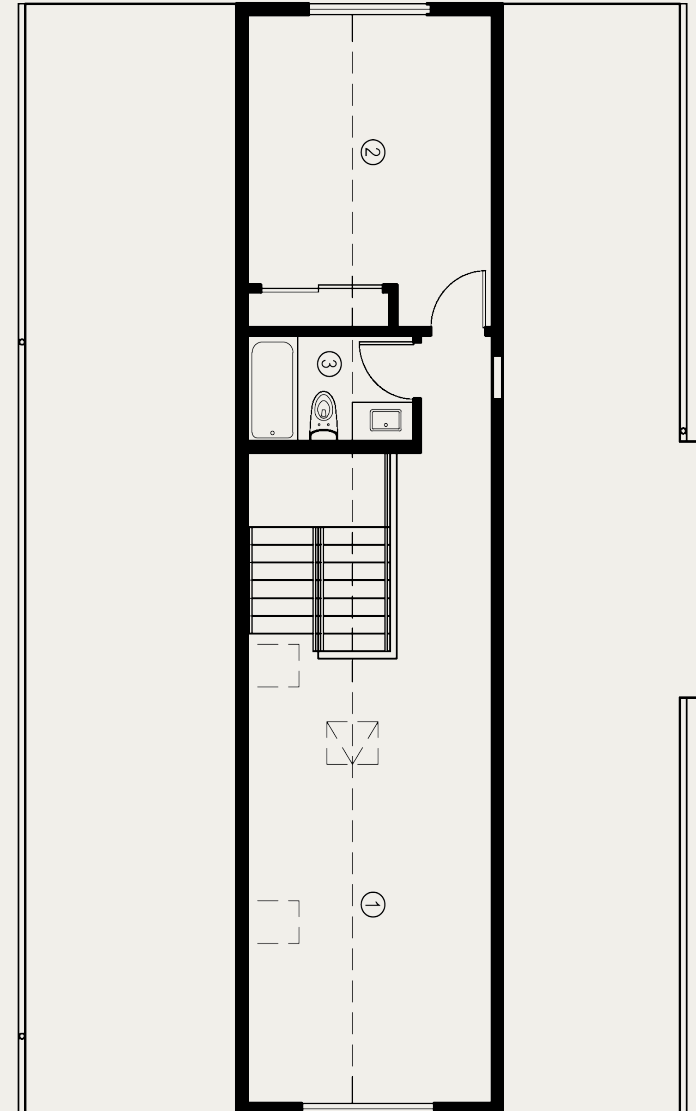

lev vel

SKULD

3464 sqft

8557 Ashworth Ave N, Seattle, WA. 98119