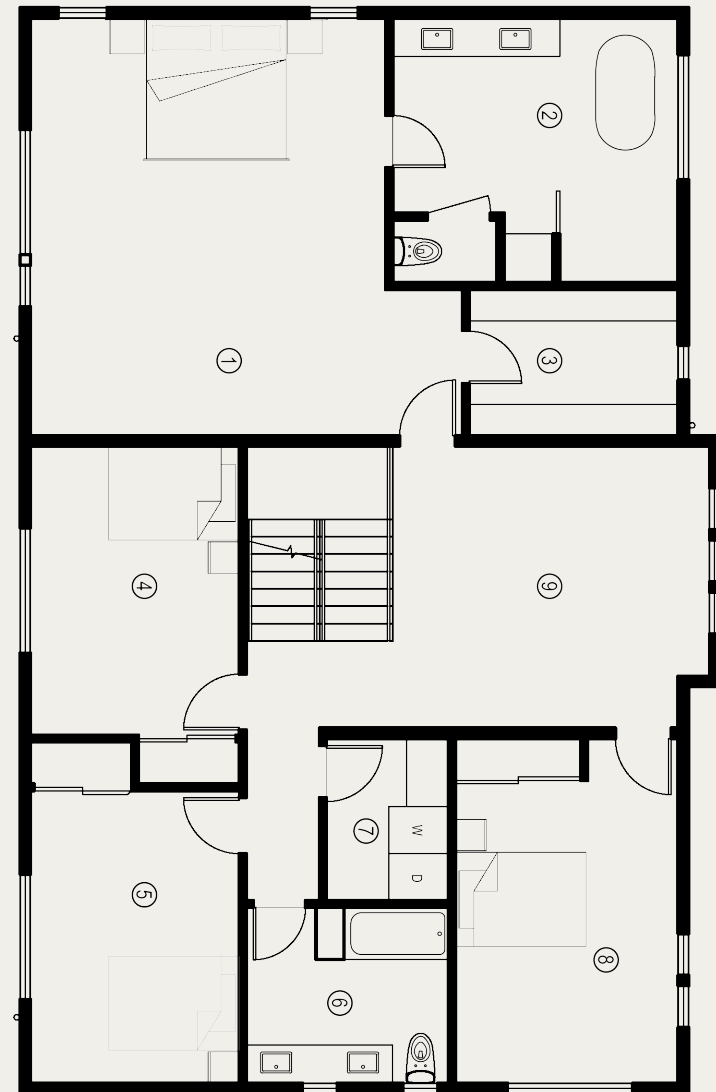

lev vel

SKULD

3464 sqft

8557 Ashworth Ave N, Seattle, WA. 98119