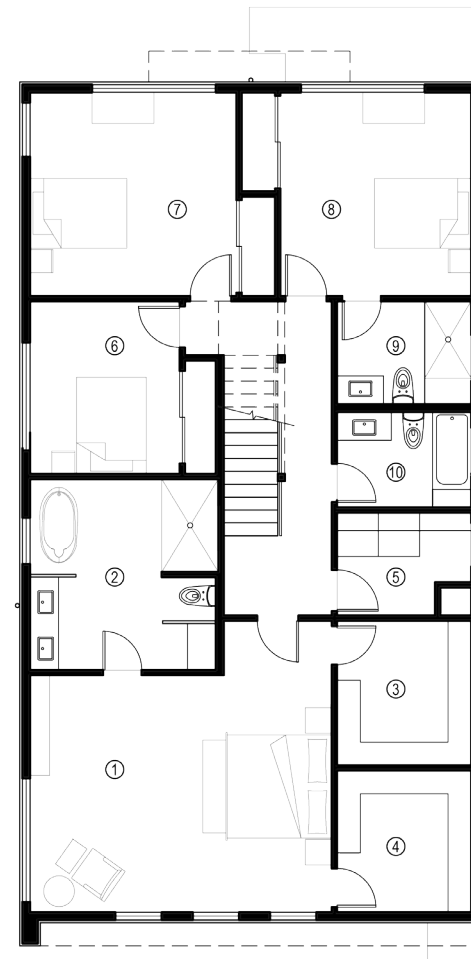

HEIMDAL 4565 sq ft

lev vel

www.levvel.co
4019 Evanston Ave N. Seattle, WA 98119