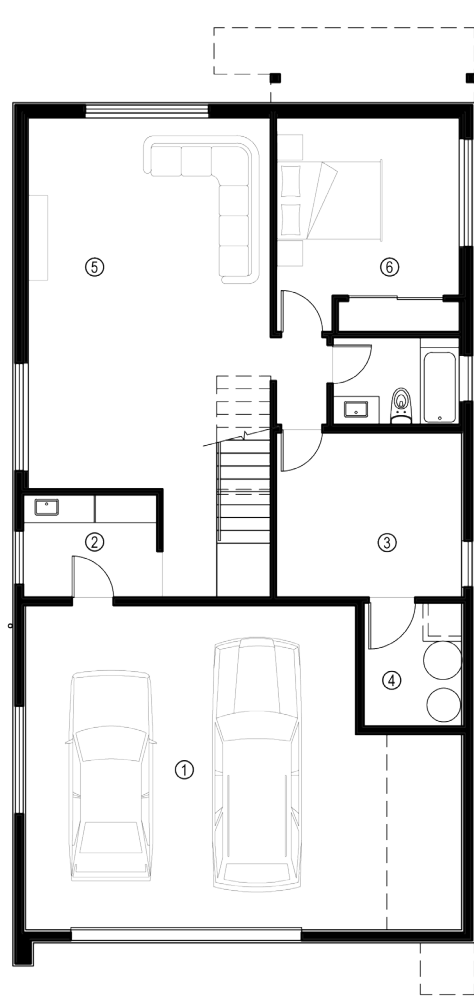

HEIMDAL 4565 sq ft

lev vel

www.levvel.co
4019 Evanston Ave N. Seattle, WA 98119