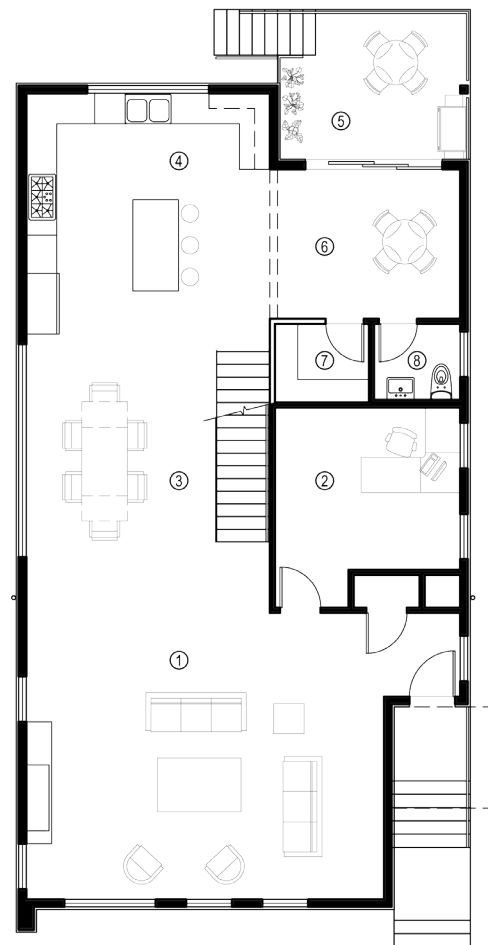

HEIMDAL 4565 sq ft

lev vel

www.levvel.co
4019 Evanston Ave N. Seattle, WA 98119